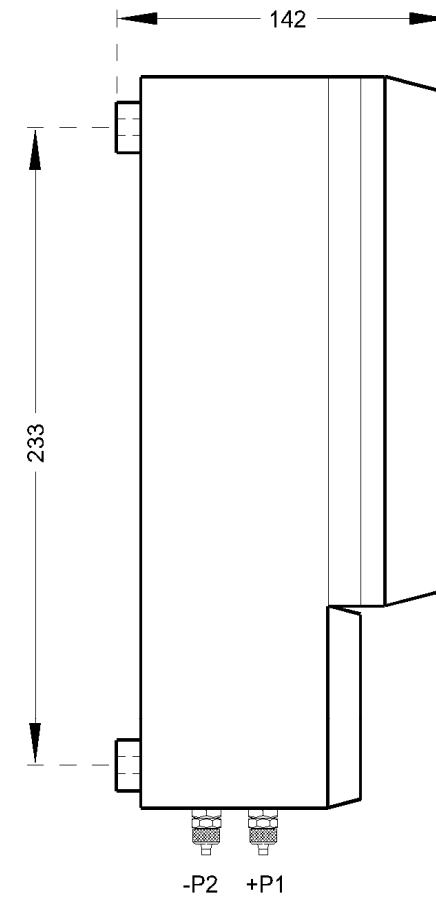

TECHNISCHE MERKMALE	
Kode	7.2
Schutzart	IP65
Material	ABS
Temperatur	- 20 °C ÷ 60 °C
Farbe	Grau
+P1	Eingang dP schmutzigen Seite
-P2	Eingang dP reinigen seite

ABMESSUNGEN mm.