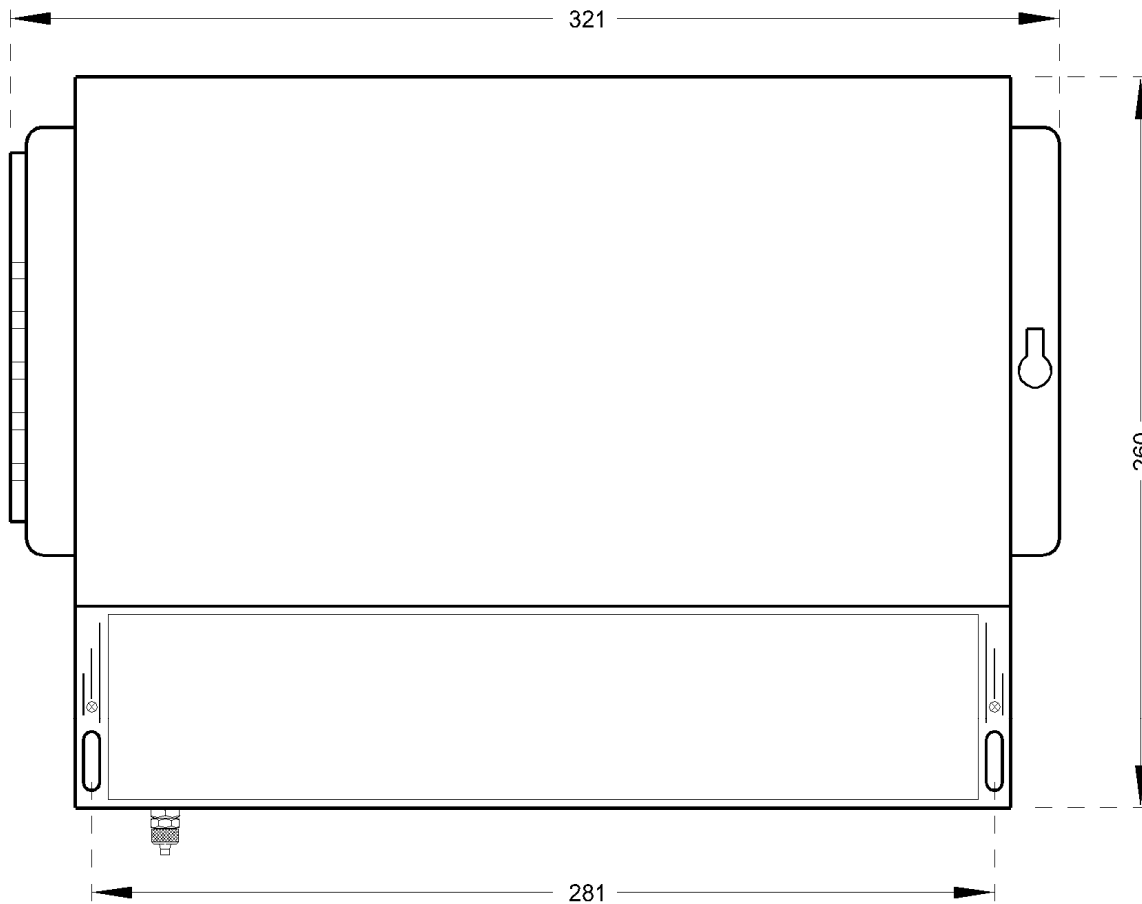

TECHNISCHE MERKMALE	
Kode	7.2
Schutzart	IP65
Material	ABS
Temperatur	- 20 °C ÷ 60 °C
Farbe	Grau
+P1	Eingang dP schmutzigen Seite
-P2	Eingang dP reinigen seite

ABMESSUNGEN mm.