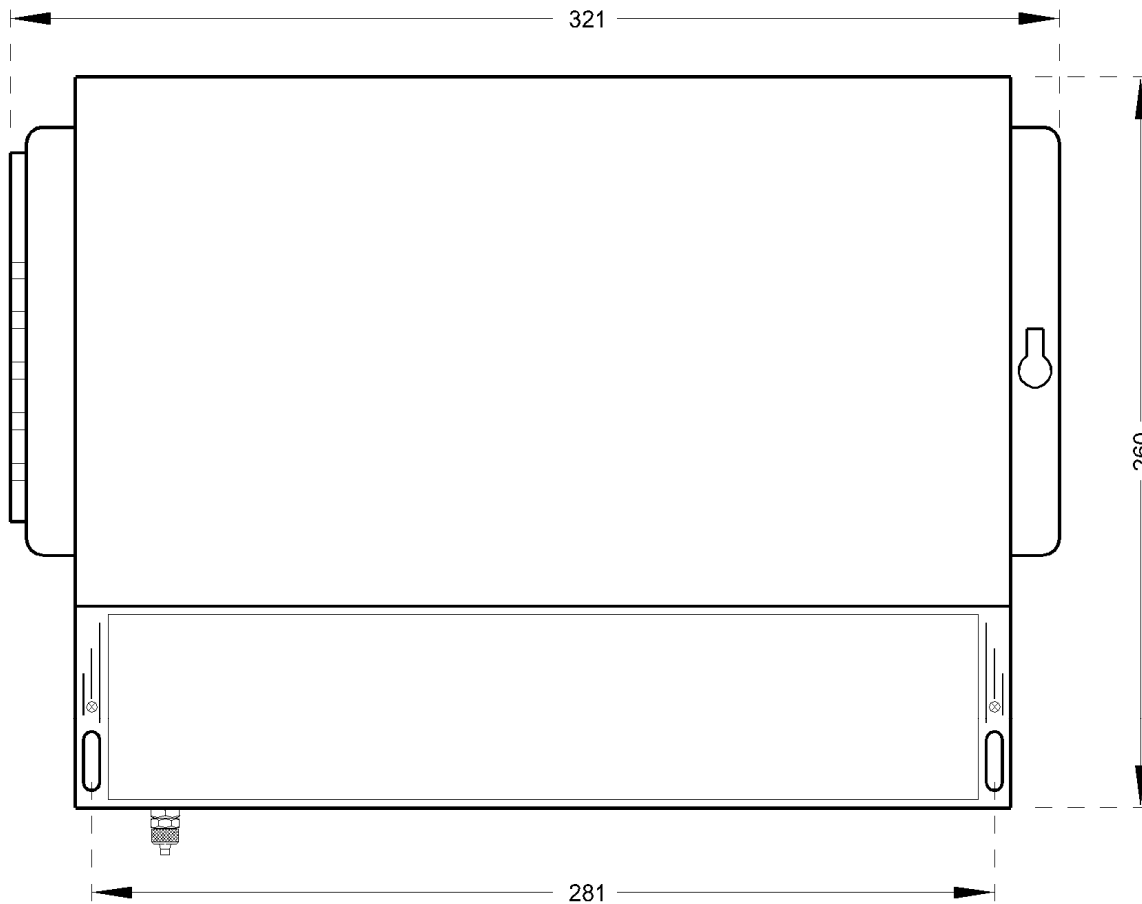

TECHNISCHE MERKMALE	
Kode	7.20
Schutzart	IP65
Material	ABS
Temperatur	- 20 °C ÷ 60 °C
Farbe	Grau
+P1	Eingang dP schmutzigen Seite
-P2	Eingang dP reinigen seite

ABMESSUNGEN mm.