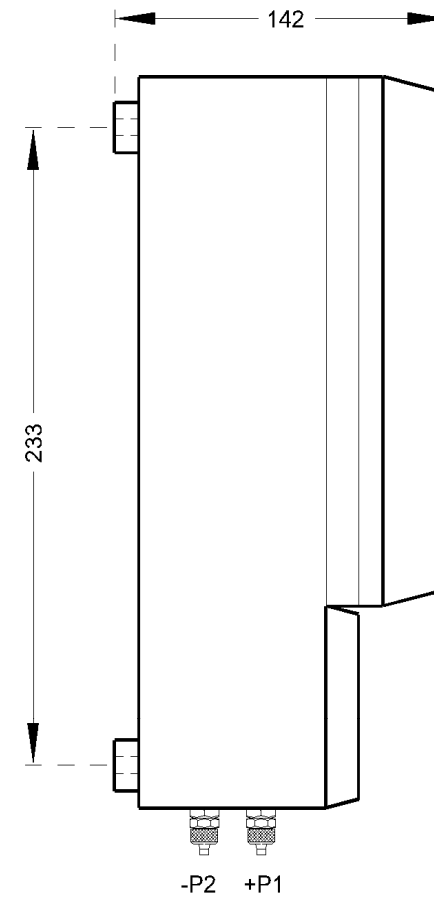

TECHNISCHE MERKMALE	
Kode	7.20
Schutzart	IP65
Material	ABS
Temperatur	- 20 °C ÷ 60 °C
Farbe	Grau
+P1	Eingang dP schmutzigen Seite
-P2	Eingang dP reinigen seite

ABMESSUNGEN mm.