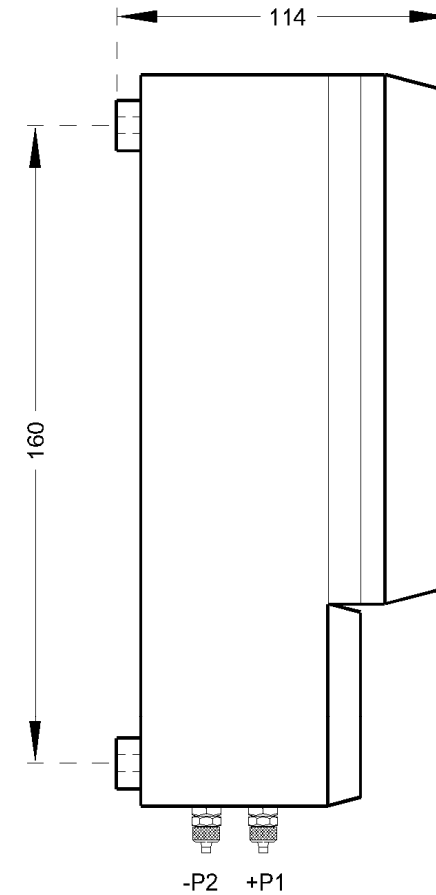

TECHNISCHE MERKMALE

Kode	7.4
Schutzart	IP65
Material	ABS
Temperatur	- 20 °C ÷ 60 °C
Farbe	Grau
+P1	Eingang dP schmutzigen Seite
-P2	Eingang dP reinigen seite

ABMESSUNGEN mm.