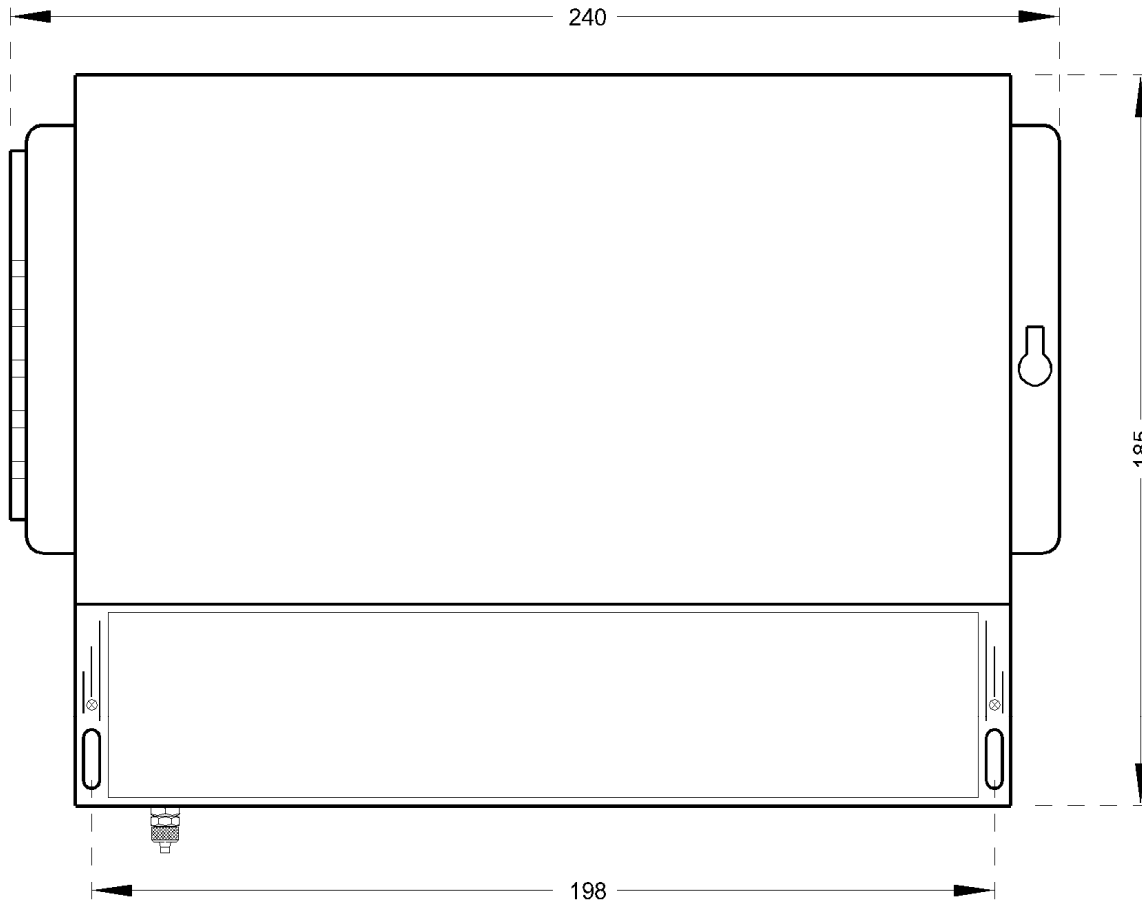

TECHNISCHE MERKMALE

Kode	7.4
Schutzart	IP65
Material	ABS
Temperatur	- 20 °C ÷ 60 °C
Farbe	Grau
+P1	Eingang dP schmutzigen Seite
-P2	Eingang dP reinigen seite

ABMESSUNGEN mm.