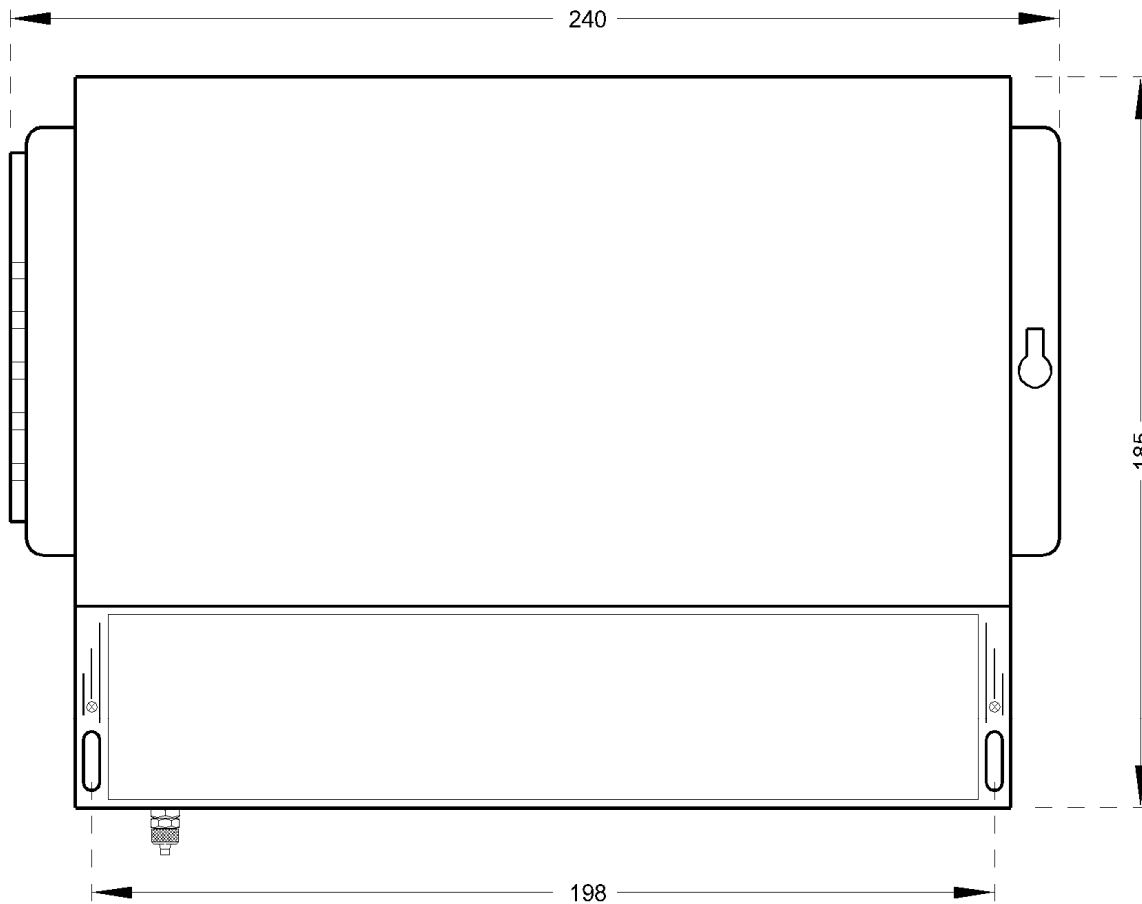

TECHNISCHE MERKMALE	
Kode	7.40
Schutzart	IP65
Material	ABS
Temperatur	- 20 °C ÷ 60 °C
Farbe	Grau
+P1	Eingang dP schmutzigen Seite
-P2	Eingang dP reinigen seite

ABMESSUNGEN mm.