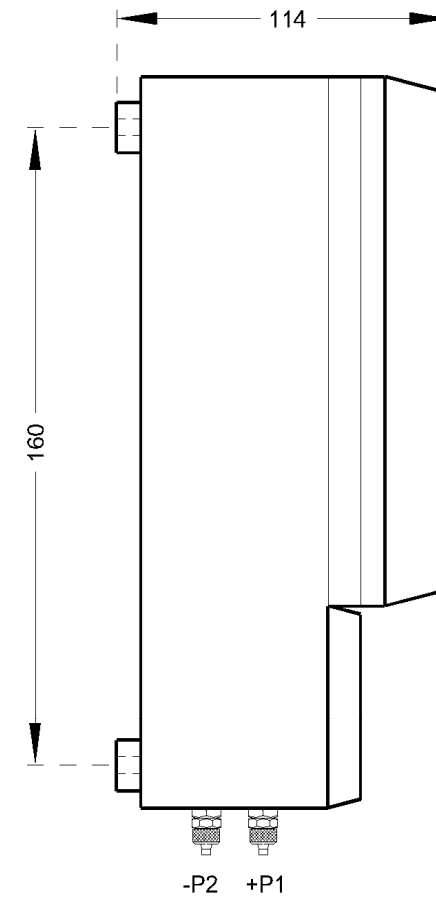

TECHNISCHE MERKMALE	
Kode	7.40
Schutzart	IP65
Material	ABS
Temperatur	- 20 °C ÷ 60 °C
Farbe	Grau
+P1	Eingang dP schmutzigen Seite
-P2	Eingang dP reinigen seite

ABMESSUNGEN mm.