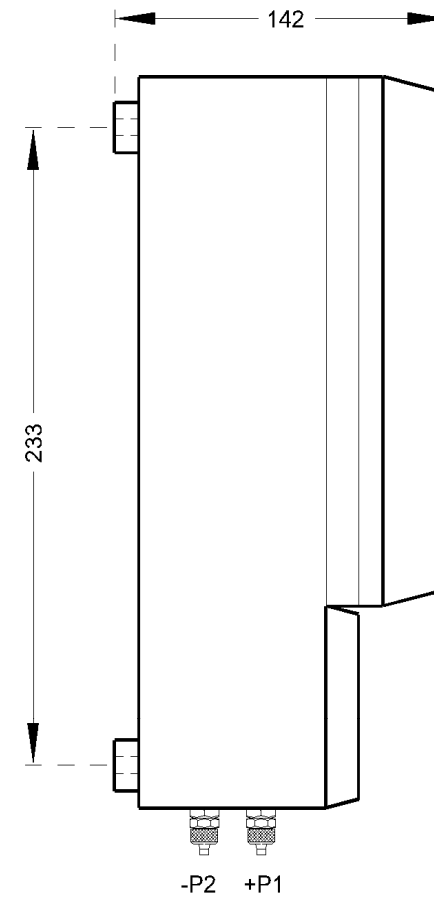

TECHNISCHE MERKMALE	
Kode	7.50
Schutzart	IP65
Material	ABS
Temperatur	- 20 °C ÷ 60 °C
Farbe	Grau
+P1	Eingang dP schmutzigen Seite
-P2	Eingang dP reinigen seite

ABMESSUNGEN mm.