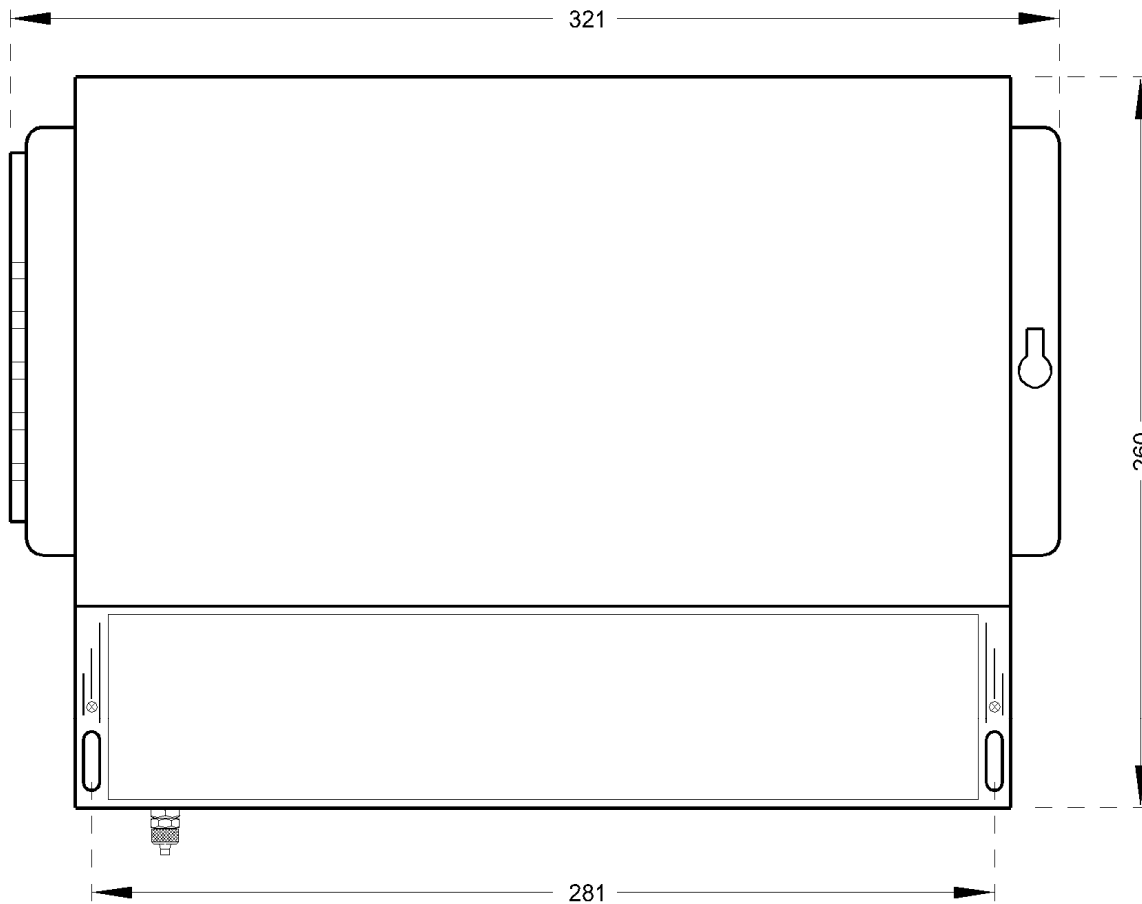

TECHNISCHE MERKMALE	
Kode	7.50
Schutzart	IP65
Material	ABS
Temperatur	- 20 °C ÷ 60 °C
Farbe	Grau
+P1	Eingang dP schmutzigen Seite
-P2	Eingang dP reinigen seite

ABMESSUNGEN mm.