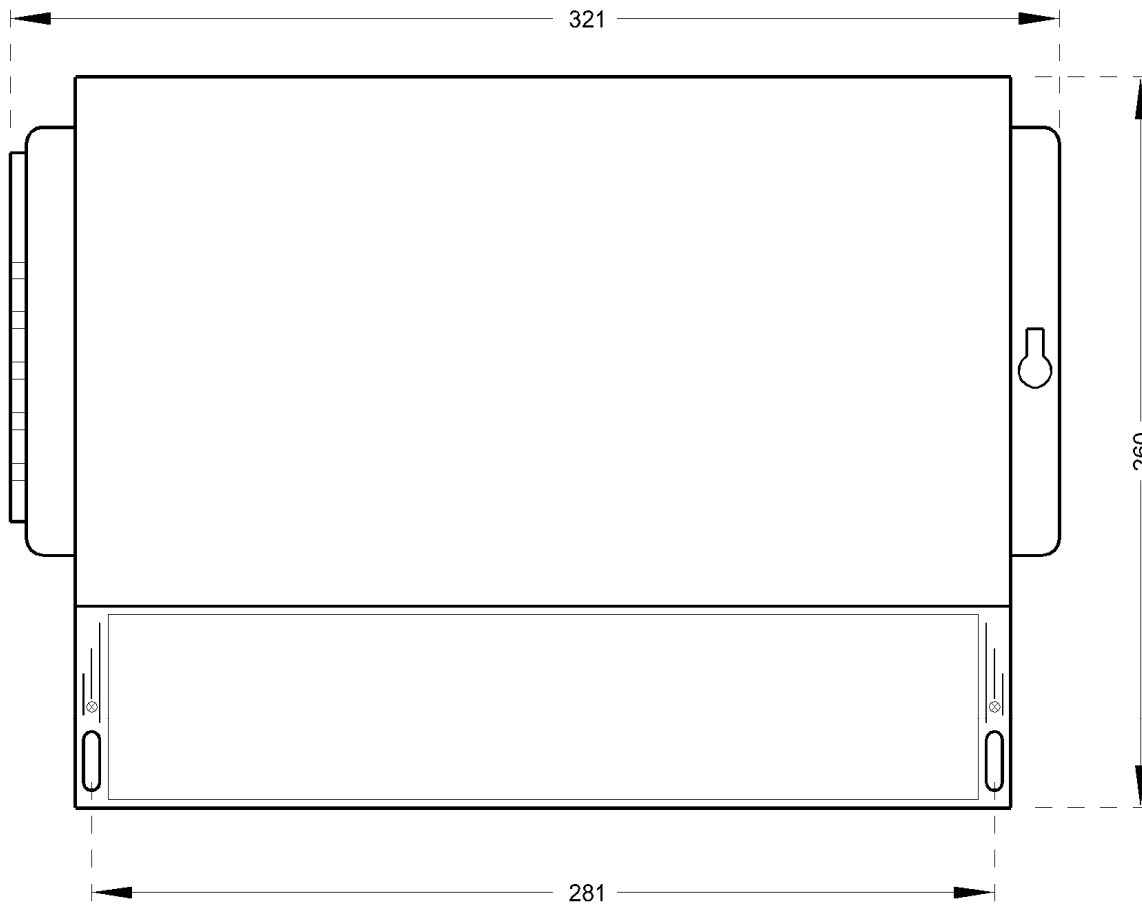

TECHNISCHE MERKMALE

Kode	7.20
Schutzart	IP65
Material	ABS
Temperatur	- 20 °C ÷ 60 °C
Farbe	Grau

ABMESSUNGEN mm.