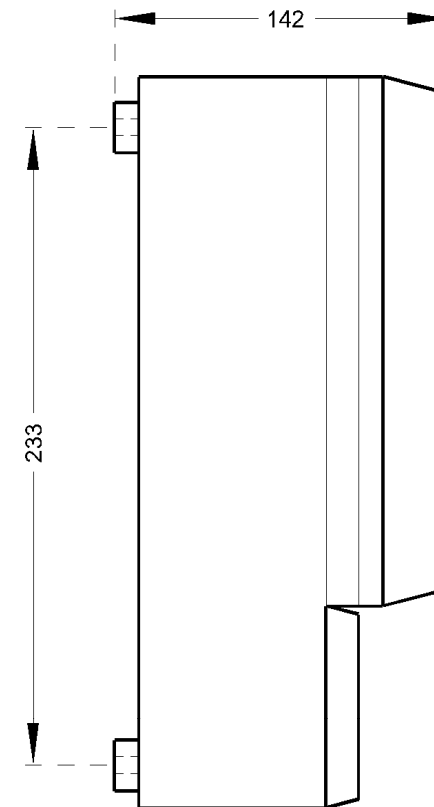

TECHNISCHE MERKMALE

Kode	7.20
Schutzart	IP65
Material	ABS
Temperatur	- 20 °C ÷ 60 °C
Farbe	Grau

ABMESSUNGEN mm.