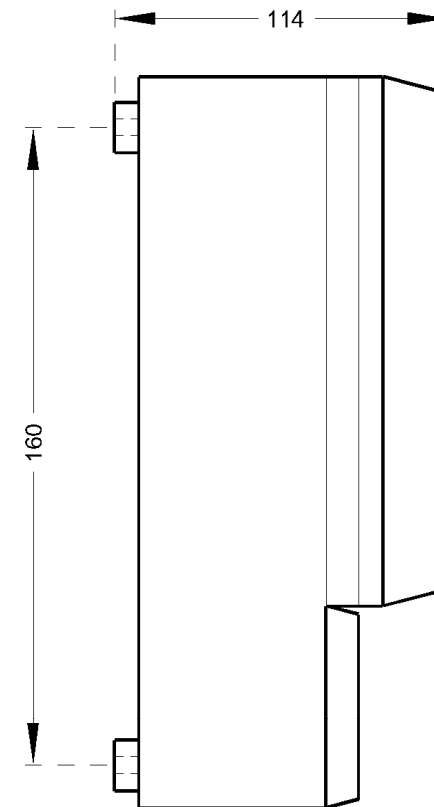

TECHNISCHE MERKMALE

Kode	7.4
Schutzart	IP65
Material	ABS
Temperatur	- 20 °C ÷ 60 °C
Farbe	Grau

ABMESSUNGEN mm.