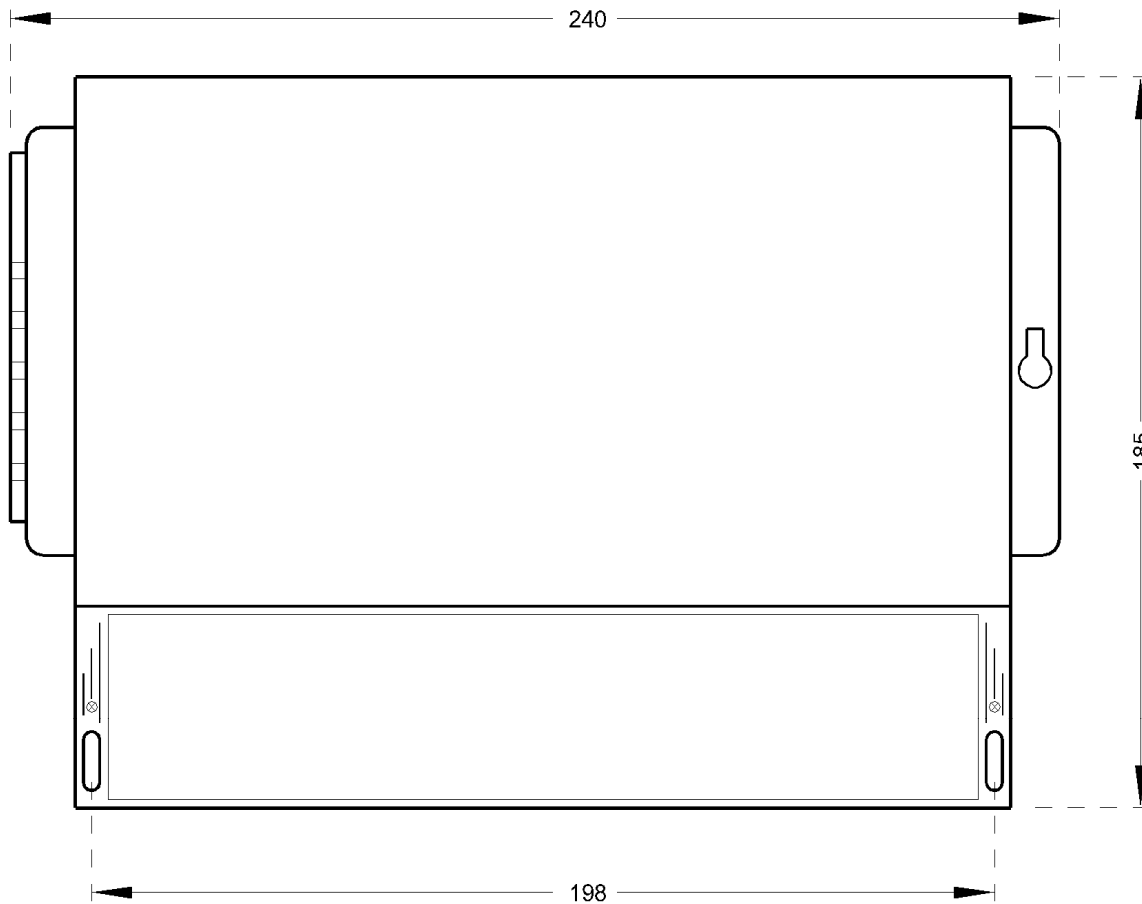

TECHNISCHE MERKMALE

Kode	7.4
Schutzart	IP65
Material	ABS
Temperatur	- 20 °C ÷ 60 °C
Farbe	Grau

ABMESSUNGEN mm.