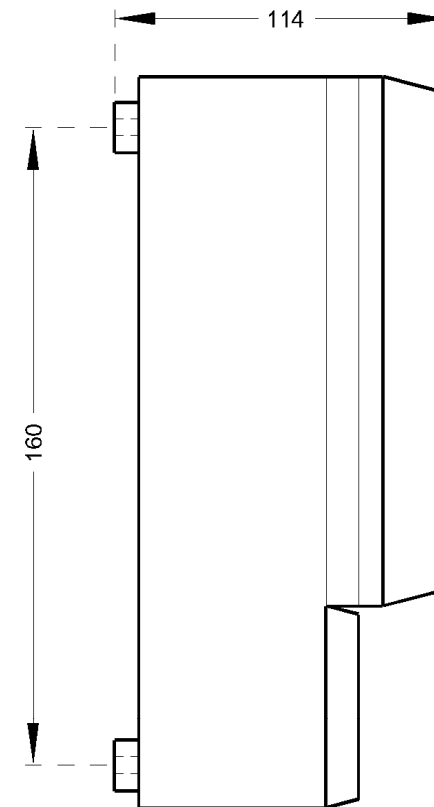

TECHNISCHE MERKMALE	
Kode	7.40
Schutzart	IP65
Material	ABS
Temperatur	- 20 °C ÷ 60 °C
Farbe	Grau

ABMESSUNGEN mm.