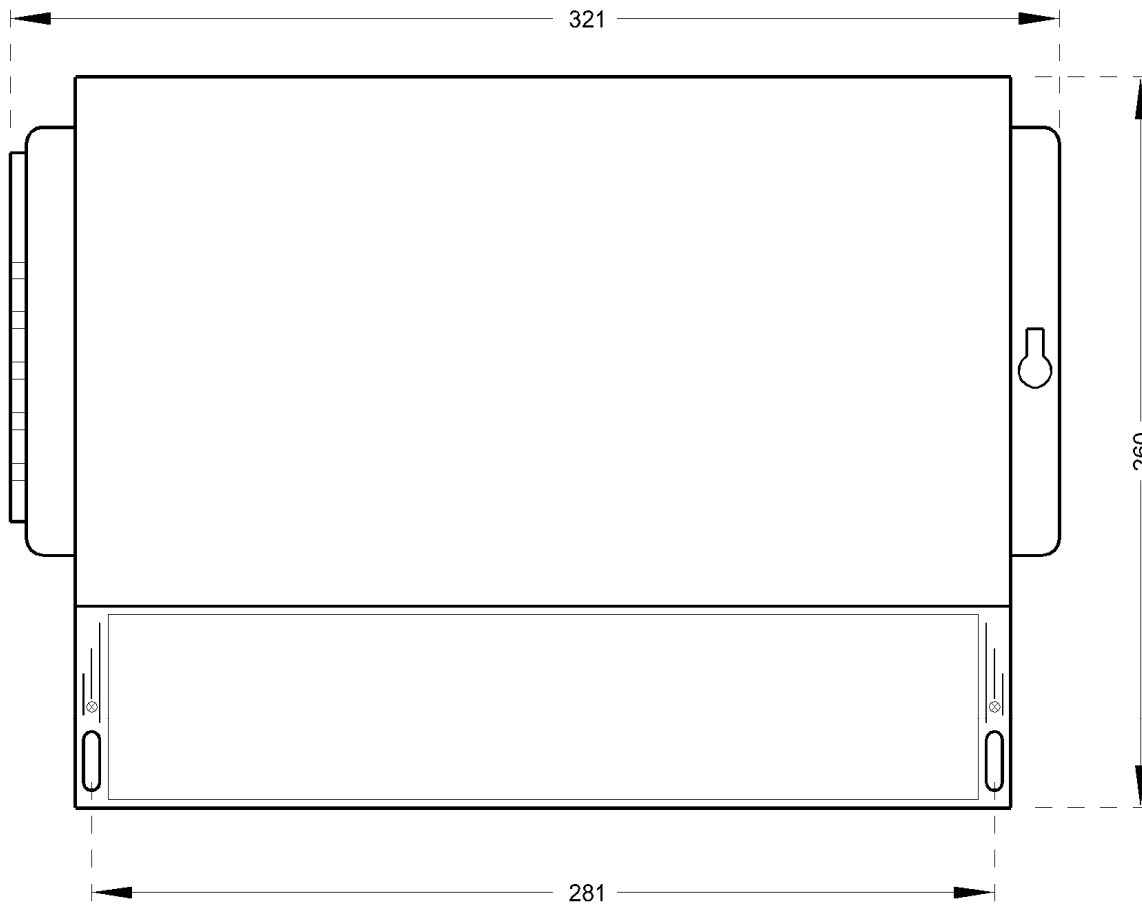

TECHNISCHE MERKMALE

Kode	7.50
Schutzart	IP65
Material	ABS
Temperatur	- 20 °C ÷ 60 °C
Farbe	Grau

ABMESSUNGEN mm.