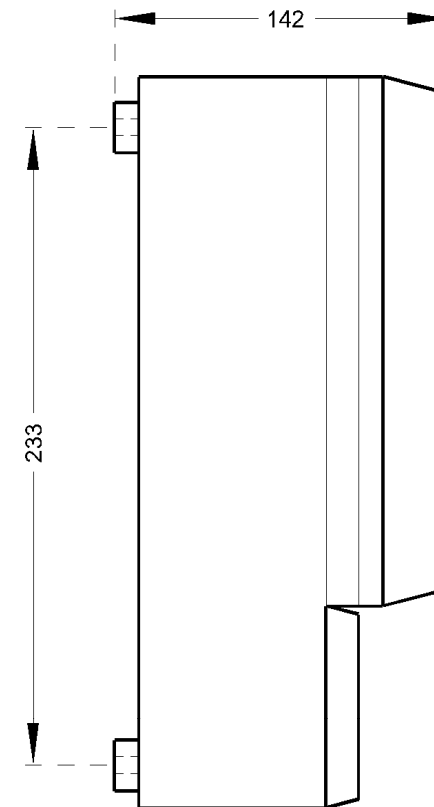

TECHNISCHE MERKMALE

Kode	7.50
Schutzart	IP65
Material	ABS
Temperatur	- 20 °C ÷ 60 °C
Farbe	Grau

ABMESSUNGEN mm.